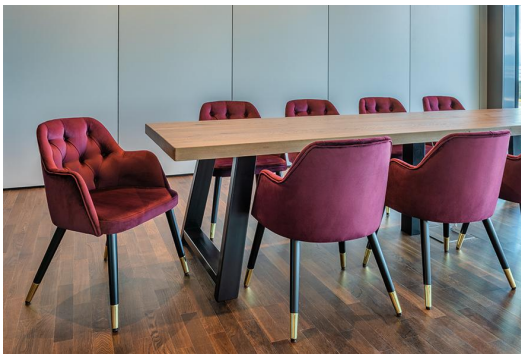

CHAISE À ACCOUDOIRS MARLO