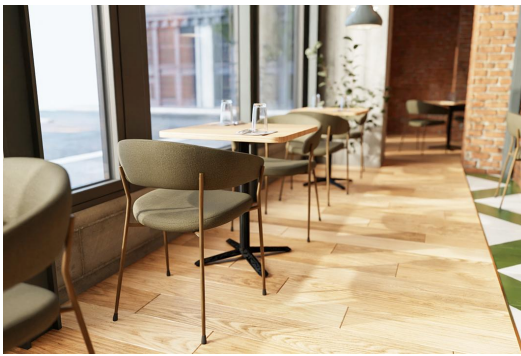

Kompakte Fußkonstruktion für Beinfreiheit /
Compact foot design for legroom /
Construction compacte au niveau des pieds pour plus d'espace pour les jambes

Piètement de table Kerno en fonte lourde, peint par trempage en noir – un modèle polyvalent et épuré qui associe idéalement fonctionnalité et rentabilité. La construction compacte du pied avec pieds avancés reste discrète visuellement, offre une grande liberté de mouvement pour les jambes et réduit le risque de trébuchement en utilisation quotidienne. Des patins de sol réglables garantissent une stabilité parfaite, sans vacillement, même sur des sols irréguliers. La surface robuste, résistante aux rayures et facile d'entretien est idéale pour un usage professionnel intensif, en intérieur comme en extérieur. Avec des poids supplémentaires en option, le piètement supporte de manière sûre et stable des plateaux jusqu'à 80 x 80 cm ou 80 cm de diamètre.

94,00 €

TABLE À MANGER KERNO

Votre variante choisie

Détails du produit

Numéro d'article:	102HHO
Modèle:	Kerno
Type de produit:	Table à manger
Matériau du piètement:	Acier
Couleur du piètement:	noir peint par poudrage
Type de pied:	Kerno
Patins:	patins en plastique inclus
Statut montage:	non monté
Épaisseur du bord:	0 mm
Epaisseur plateau de table:	0 mm
Platine de fixation:	Standard
Taille piètement de table:	Colonne simple centrale

Spécifications techniques

Numéro d'article:	102HHO
Modèle:	Kerno
Type de produit:	Table à manger
Domaine d'application:	Extérieur
La taille:	72 cm
Largeur:	45 cm
Profondeur:	45 cm
Poids:	9 kg
Non adapté pour:	Climat maritime ou de piscines

TABLE À MANGER KERNO

TABLE À MANGER KERNO