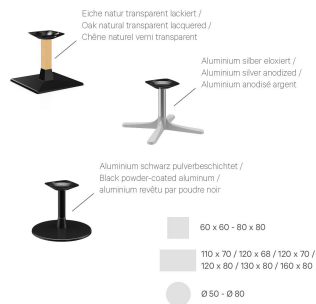

Épaisseur plateau de table: 36 mm

Platine de fixation: Standard

Type de colonne: Colonne "0"

Matériau de la colonne: Aluminium

Couleur de la colonne: noir peint par poudrage

Largeur du plateau de la table: 60 cm

TABLE BASSE MODULAR T

Votre variante choisie

Spécifications techniques

Numéro d'article: 102H0Q

Modèle: Modular T

Type de produit: Table basse

Domaine
d'application: Extérieur

La taille: 45.6 cm

Largeur: 60 cm

Profondeur: 60 cm

Poids: 24.3 kg

Non adapté pour: piscines

Largeur du plateau
de la table: 60 cm

TABLE BASSE MODULAR T

Passt perfekt. | Perfect fit. | Convient parfaitement.

TABLE BASSE MODULAR T