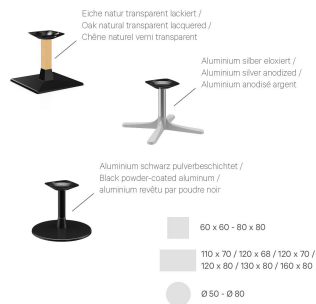

Épaisseur plateau de table: 36 mm

Platine de fixation: Standard

Type de colonne: Colonne "0"

Matériau de la colonne: Aluminium

Couleur de la colonne: noir peint par poudrage

Largeur du plateau de la table: 60 cm

TABLE BASSE MODULAR T

Votre variante choisie

Spécifications techniques

Numéro d'article: 102H0Q

Modèle: Modular T

Type de produit: Table basse

Domaine
d'application: Extérieur

La taille: 45.6 cm

Largeur: 60 cm

Profondeur: 60 cm

Poids: 24.3 kg

Matériau du plateau
de table: Sendo A (bois
massif)

Non adapté pour: piscines

Largeur du plateau
de la table: 60 cm

TABLE BASSE MODULAR T

Passt perfekt. | Perfect fit. | Convient parfaitement.

TABLE BASSE MODULAR T