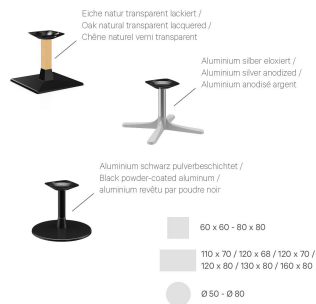

Épaisseur plateau de table: 36 mm

Platine de fixation: Standard

Type de colonne: Colonne "0"

Matériau de la colonne: Aluminium

Couleur de la colonne: noir peint par poudrage

Largeur du plateau de la table: 60 cm

TABLE BASSE MODULAR T

Votre variante choisie

Spécifications techniques

Numéro d'article: 102H00

Modèle: Modular T

Type de produit: Table basse

Domaine
d'application: Extérieur

La taille: 45.6 cm

Largeur: 60 cm

Profondeur: 60 cm

Poids: 24.7 kg

Matériau du plateau
de table: Sendo A (bois
massif)

Non adapté pour: piscines

Largeur du plateau
de la table: 60 cm

TABLE BASSE MODULAR T

Passt perfekt. | Perfect fit. | Convient parfaitement.

TABLE BASSE MODULAR T