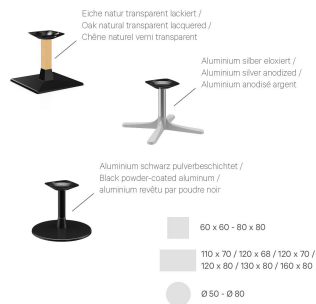

Épaisseur plateau de table: 36 mm

Platine de fixation: Standard

Type de colonne: Colonne "0"

Matériau de la colonne: Aluminium

Couleur de la colonne: noir peint par poudrage

Largeur du plateau de la table: 60 cm

TABLE BASSE MODULAR T

Votre variante choisie

Spécifications techniques

Numéro d'article: 102H00

Modèle: Modular T

Type de produit: Table basse

Domaine d'application: Extérieur

La taille: 45.6 cm

Largeur: 60 cm

Profondeur: 60 cm

Poids: 24.7 kg

Non adapté pour: piscines

Largeur du plateau de la table: 60 cm

TABLE BASSE MODULAR T

Passt perfekt. | Perfect fit. | Convient parfaitement.

TABLE BASSE MODULAR T