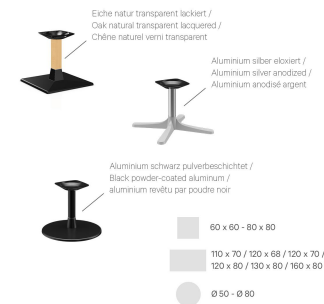

Épaisseur plateau de table: 36 mm

Platine de fixation: Standard

Type de colonne: Colonne "0"

Matériau de la colonne: Aluminium

Couleur de la colonne: noir peint par poudrage

Largeur du plateau de la table: 80 cm

TABLE BASSE MODULAR T

Votre variante choisie

Spécifications techniques

Numéro d'article: 102H0M

Modèle: Modular T

Type de produit: Table basse

Domaine d'application: Extérieur

La taille: 45.6 cm

Largeur: 80 cm

Profondeur: 80 cm

Poids: 26.7 kg

Matériau du plateau de table: Sendo A (bois massif)

Non adapté pour: piscines

Largeur du plateau de la table: 80 cm

TABLE BASSE MODULAR T

Passt perfekt. | Perfect fit. | Convient parfaitement.

TABLE BASSE MODULAR T