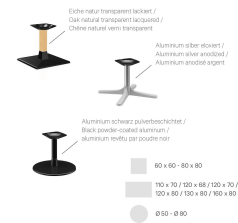

TABLE BASSE MODULAR T