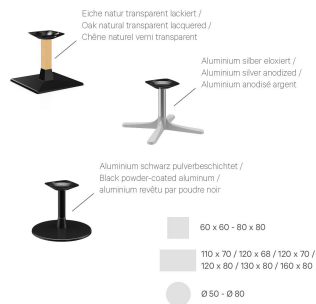

195,00 €

TABLE BASSE MODULAR T

Votre variante choisie

Détails du produit

Numéro d'article:	102GDR	Largeur du plateau de la table:	60 cm
Modèle:	Modular T		
Type de produit:	Table basse		
Type de pied:	Pied 14		
Couleur du pied:	noir		
Statut montage:	non monté		
Profondeur du plateau de table:	60 cm		
Matériau du plateau de table:	Compact Slim (High Pressure Laminat (HPL))		
Couleur du plateau de table:	Sable de chêne Balvenie		
Épaisseur du bord:	12 mm		
Épaisseur plateau de table:	12 mm		
Platine de fixation:	Standard		
Type de colonne:	Colonne "0"		
Matériau de la colonne:	Aluminium		
Couleur de la colonne:	noir peint par poudrage		

TABLE BASSE MODULAR T

Votre variante choisie

Spécifications techniques

Numéro d'article: 102GDR

Modèle: Modular T

Type de produit: Table basse

Domaine d'application: Extérieur

La taille: 43.2 cm

Largeur: 60 cm

Profondeur: 60 cm

Poids: 19.4 kg

Matériau du plateau de table: Compact Slim (High Pressure Laminat (HPL))

Non adapté pour: piscines

Largeur du plateau de la table: 60 cm

TABLE BASSE MODULAR T

Passt perfekt. | Perfect fit. | Convient parfaitement.

TABLE BASSE MODULAR T