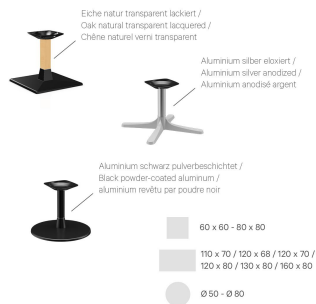

Épaisseur plateau de table: 12 mm

Platine de fixation: Standard

Type de colonne: Colonne "7"

Matériau de la colonne: Aluminium

Couleur de la colonne: noir peint par poudrage

Largeur du plateau de la table: 68 cm

Largeur: 68 cm

Profondeur: 68 cm

Poids: 26.9 kg

Matériau du plateau
de table: Compact Slim (High
Pressure Laminat
(HPL))

Non adapté pour: piscines

Largeur du plateau
de la table: 68 cm

TABLE BASSE MODULAR T

Passt perfekt. | Perfect fit. | Convient parfaitement.

TABLE BASSE MODULAR T