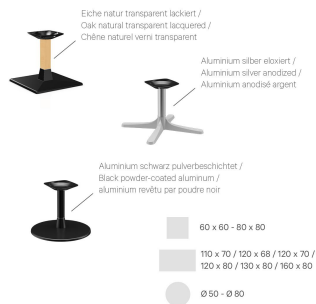

Épaisseur plateau de table: 12 mm

Platine de fixation: Standard

Type de colonne: Colonne "7"

Matériau de la colonne: Aluminium

Couleur de la colonne: noir peint par poudrage

Largeur du plateau de la table: 68 cm

TABLE BASSE MODULAR T

Votre variante choisie

Spécifications techniques

Numéro d'article: 102GDQ

Modèle: Modular T

Type de produit: Table basse

Domaine
d'application: Extérieur

La taille: 43.2 cm

Largeur: 68 cm

Profondeur: 68 cm

Poids: 26.9 kg

Non adapté pour: piscines

Largeur du plateau
de la table: 68 cm

TABLE BASSE MODULAR T

Passt perfekt. | Perfect fit. | Convient parfaitement.

TABLE BASSE MODULAR T