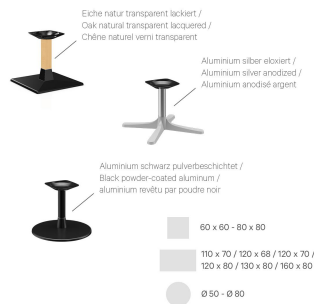

Épaisseur du bord: 12 mm

Épaisseur plateau de table: 12 mm

Platine de fixation: Standard

Type de colonne: Colonne "0"

Matériau de la colonne: Aluminium

Couleur de la colonne: argenté anodisé

Largeur du plateau de la table: 68 cm

TABLE BASSE MODULAR T

Votre variante choisie

Spécifications techniques

Numéro d'article: 102GDP

Modèle: Modular T

Type de produit: Table basse

Domaine d'application: Extérieur

La taille: 43.2 cm

Largeur: 68 cm

Profondeur: 68 cm

Poids: 28 kg

Non adapté pour: piscines

Largeur du plateau de la table: 68 cm

TABLE BASSE MODULAR T

Passt perfekt. | Perfect fit. | Convient parfaitement.

TABLE BASSE MODULAR T