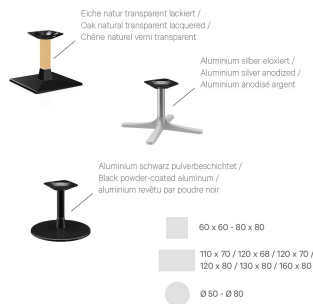

Épaisseur du bord: 12 mm

Épaisseur plateau de table: 12 mm

Platine de fixation: Standard

Type de colonne: Colonne "0"

Matériau de la colonne: Aluminium

Couleur de la colonne: argenté anodisé

Largeur du plateau de la table: 68 cm

TABLE BASSE MODULAR T

Votre variante choisie

Spécifications techniques

Numéro d'article: 102GDP

Modèle: Modular T

Type de produit: Table basse

Domaine
d'application: Extérieur

La taille: 43.2 cm

Largeur: 68 cm

Profondeur: 68 cm

Poids: 28 kg

Matériau du plateau
de table: Compact Slim (High
Pressure Laminat
(HPL))

Non adapté pour: piscines

Largeur du plateau
de la table: 68 cm

TABLE BASSE MODULAR T

Passt perfekt. | Perfect fit. | Convient parfaitement.

TABLE BASSE MODULAR T