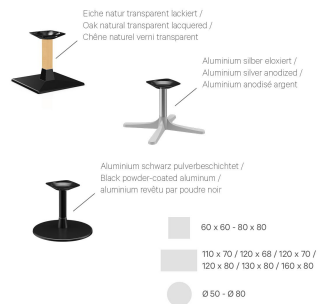

Épaisseur plateau de table: 12 mm

Platine de fixation: Standard

Type de colonne: Colonne "7"

Matériau de la colonne: Aluminium

Couleur de la colonne: noir peint par poudrage

Largeur du plateau de la table: 80 cm

TABLE BASSE MODULAR T

Votre variante choisie

Spécifications techniques

Numéro d'article: 102GDO

Modèle: Modular T

Type de produit: Table basse

Domaine d'application: Extérieur

La taille: 43.2 cm

Largeur: 80 cm

Profondeur: 80 cm

Poids: 31.7 kg

Non adapté pour: piscines

Largeur du plateau de la table: 80 cm

TABLE BASSE MODULAR T

Passt perfekt. | Perfect fit. | Convient parfaitement.

TABLE BASSE MODULAR T