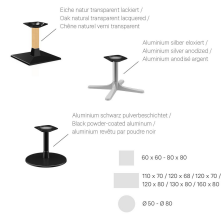

TABLE BASSE MODULAR T