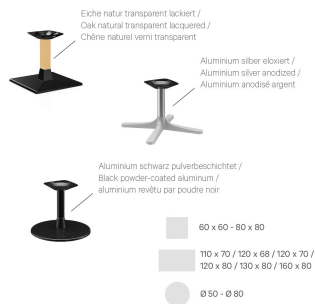

Épaisseur plateau de table: 12 mm

Platine de fixation: Standard

Type de colonne: Colonne "2"

Matériau de la colonne: Chêne

Couleur de la colonne: naturel verni transparent

Largeur du plateau de la table: 80 cm

TABLE BASSE MODULAR T

Votre variante choisie

Spécifications techniques

Numéro d'article: 102GDM

Modèle: Modular T

Type de produit: Table basse

Domaine d'application: Intérieur

La taille: 43.2 cm

Largeur: 80 cm

Profondeur: 80 cm

Poids: 29.6 kg

Non adapté pour: Climat désertique, montagnard, marin ou piscines

Largeur du plateau de la table: 80 cm

TABLE BASSE MODULAR T

Passt perfekt. | Perfect fit. | Convient parfaitement.

TABLE BASSE MODULAR T