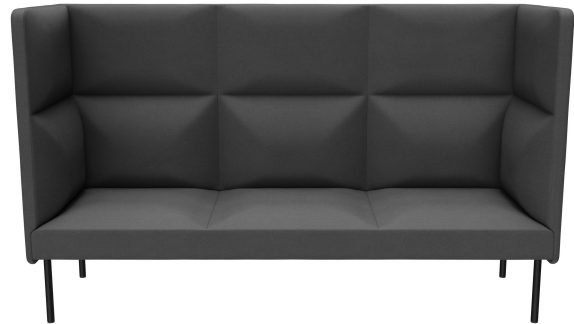

ÉLÉMENT 3 PLACES TUYA