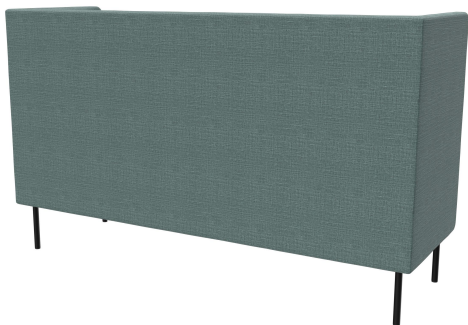

ÉLÉMENT 3 PLACES TUYA