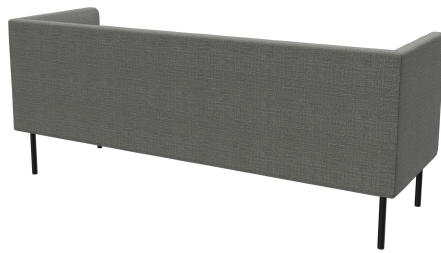

ÉLÉMENT 3 PLACES TUYA