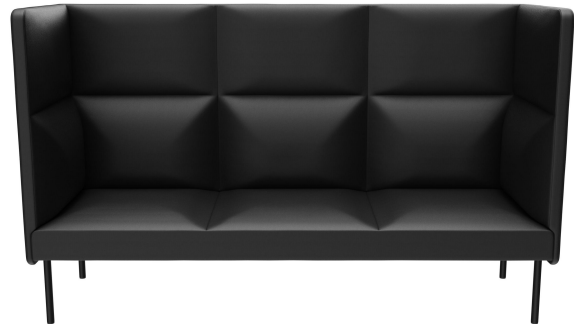

ÉLÉMENT 3 PLACES TUYA