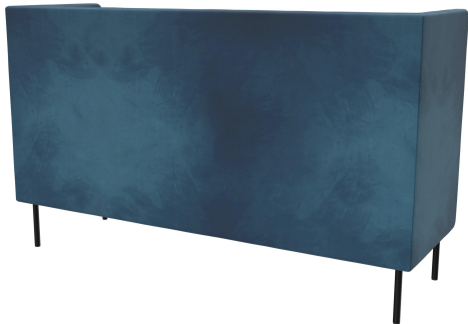

ÉLÉMENT 3 PLACES TUYA