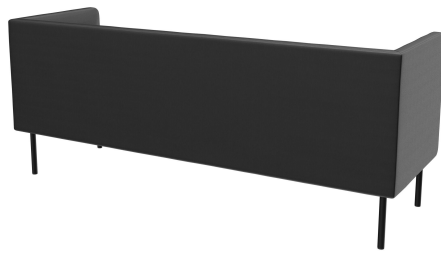

ÉLÉMENT 3 PLACES TUYA