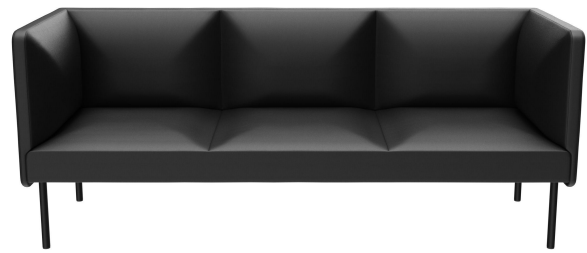

ÉLÉMENT 3 PLACES TUYA