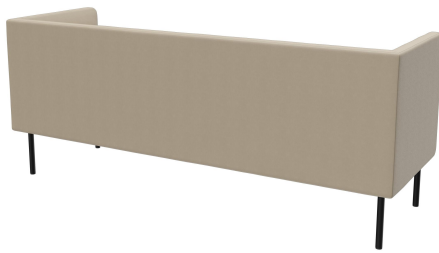

ÉLÉMENT 3 PLACES TUYA