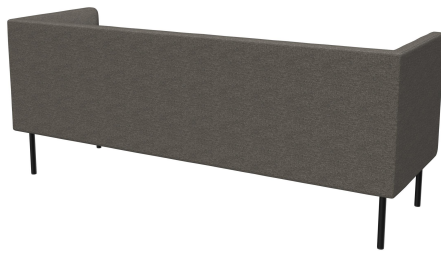

ÉLÉMENT 3 PLACES TUYA