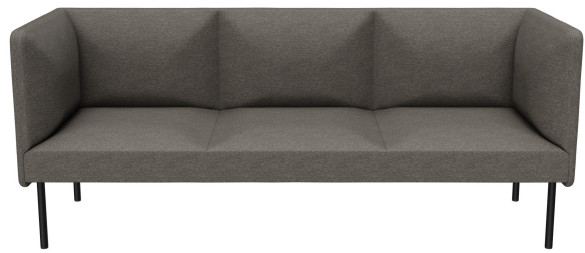

ÉLÉMENT 3 PLACES TUYA