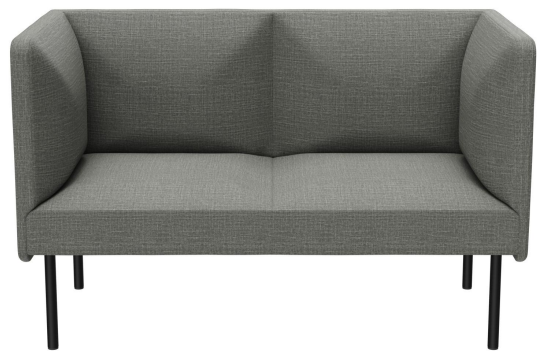

ÉLÉMENT 2 PLACES TUYA