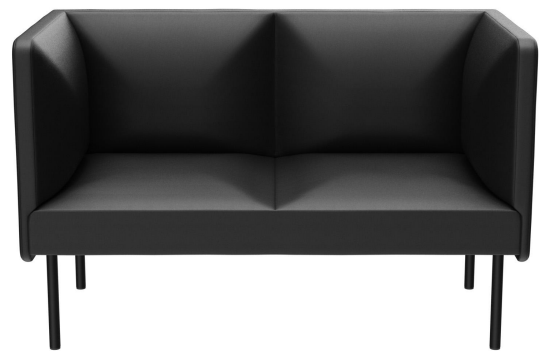

ÉLÉMENT 2 PLACES TUYA