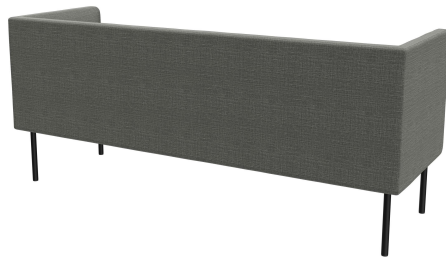

ÉLÉMENT 3 PLACES TUYA