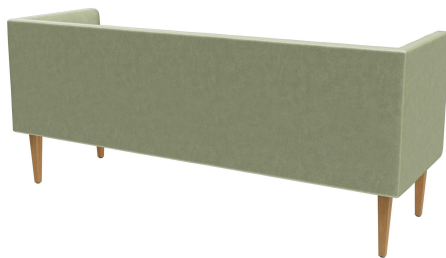

ÉLÉMENT 3 PLACES TUYA