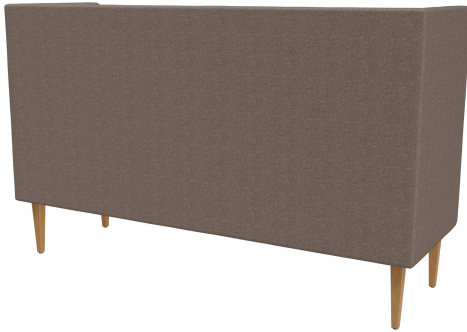

ÉLÉMENT 3 PLACES TUYA