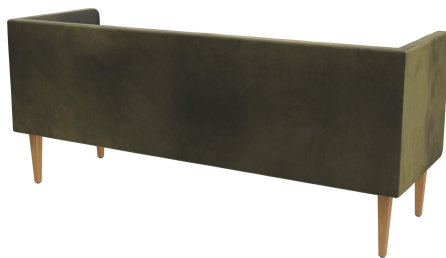

ÉLÉMENT 3 PLACES TUYA