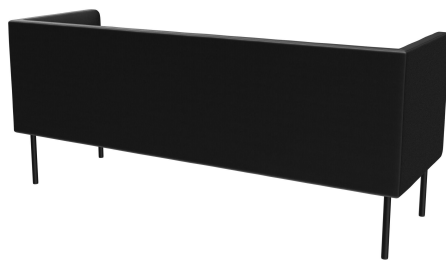

ÉLÉMENT 3 PLACES TUYA