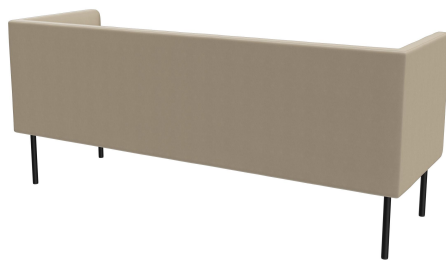

ÉLÉMENT 3 PLACES TUYA