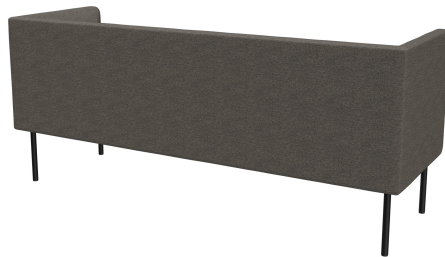

ÉLÉMENT 3 PLACES TUYA