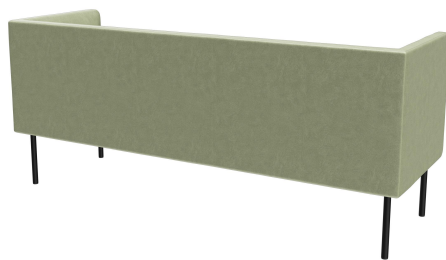

ÉLÉMENT 3 PLACES TUYA