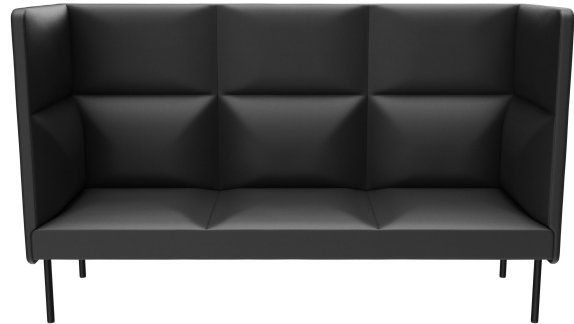

ÉLÉMENT 3 PLACES TUYA