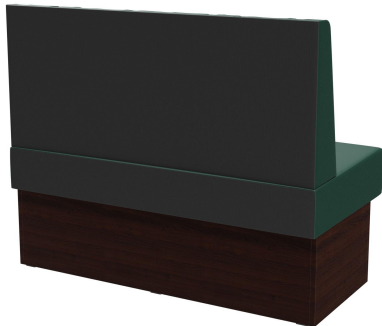

ÉLÉMENT INTERMÉDIAIRE 120 CM DRAPELLE