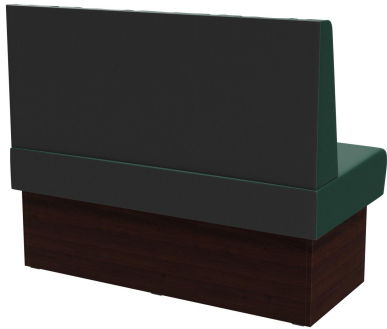

ÉLÉMENT INDIVIDUEL 120 CM **DRAPELLE**