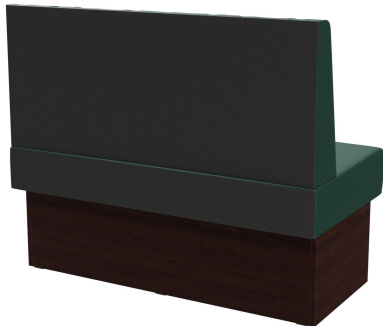

ÉLÉMENT EXTÉRIEUR CÔTÉ DROIT 120CM DRAPELLE