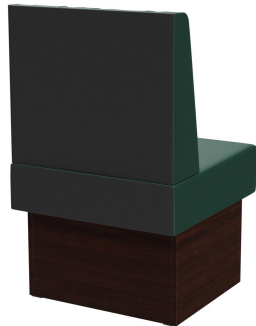

ÉLÉMENT EXTÉRIEUR CÔTÉ DROIT 60CM DRAPELLE