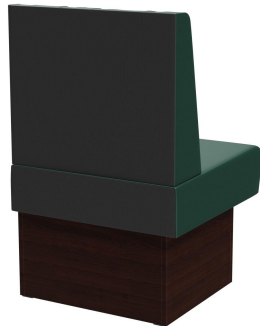

ÉLÉMENT EXTÉRIEUR CÔTÉ GAUCHE 60CM **DRAPELLE**