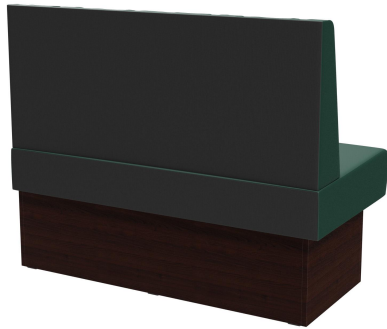

ÉLÉMENT EXTÉRIEUR CÔTÉ GAUCHE 120CM DRAPELLE