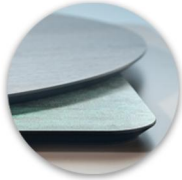

## TABLE À MANGER CAIUS

Mit vielen Platten kombinierbar /  
Can be combined with many plates /  
Combinable avec de nombreux panneaux

Kratzunempfindliche, pflegeleichte Oberfläche /  
Scratch-resistant, easy-care surface /  
Surface résistante aux rayures et facile d'entretien

Standfest durch verstellbare Bodengleiter / Stable due to ad-  
justable floor glides / Stable grâce aux patins de sol réglables

Caius est disponible en tant que table basse et table à manger, alliant un langage de formes floral et rond à un design classique mais moderne. Son esthétique minimaliste et puriste apporte une élégance intemporelle à tout intérieur. La surface facile à entretenir ainsi que le revêtement en poudre satinée à texture fine offrent non seulement un aspect attrayant, mais garantissent également une qualité durable. Caius fait bonne figure tant à l'intérieur qu'à l'extérieur.