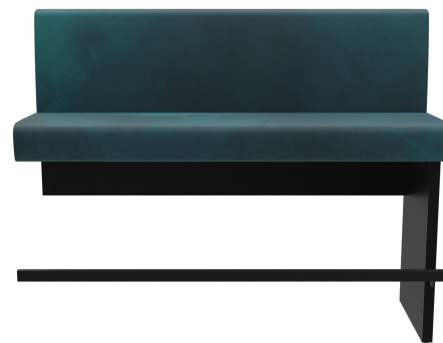

ÉLÉMENT INTERMÉDIAIRE / EXTÉRIEUR 150 CM H-LINE