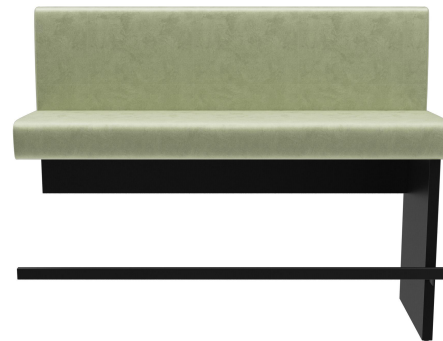

ÉLÉMENT INTERMÉDIAIRE / EXTÉRIEUR 150 CM H-LINE