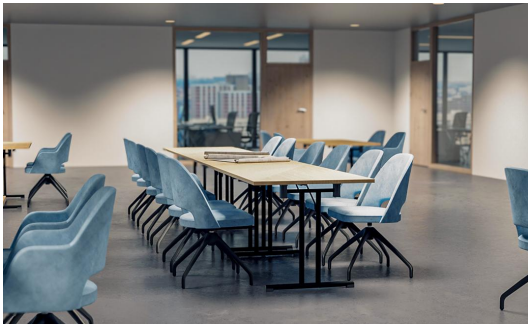

CHAISE LISKA