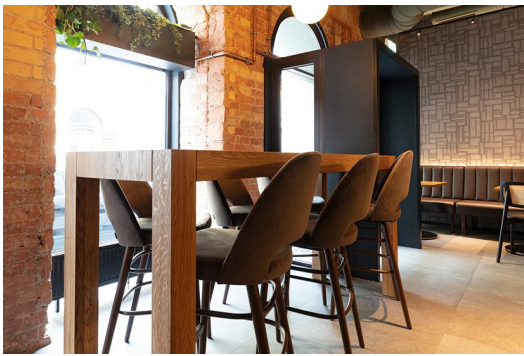

TABOURET DE BAR LISKA