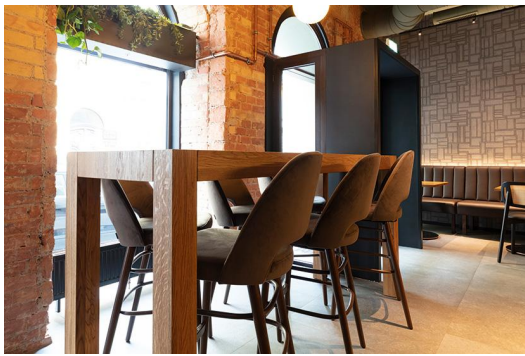

TABOURET DE BAR LISKA