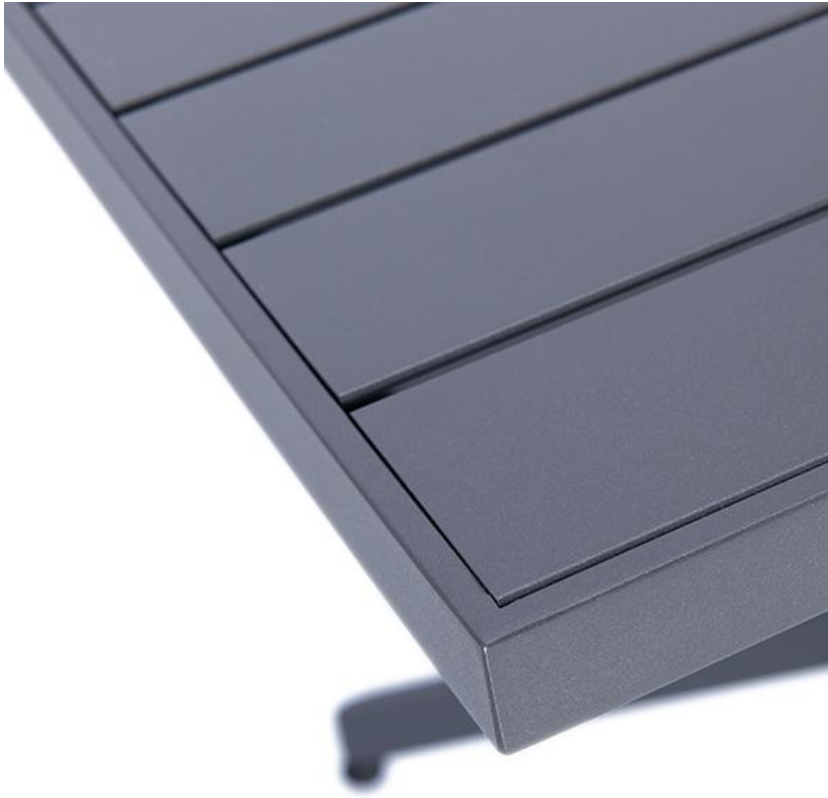

TABLE À MANGER TITO T

Qu'il soit carré (80 x 80 cm) ou rectangulaire (120 x 80 cm), Tito T séduit par son design élégant et sa qualité robuste. Disponible avec un cadre argenté et un plateau en polystyrène aspect bois ou avec un cadre anthracite et un plateau en aluminium anthracite. Les deux versions sont équipées de patins de sol réglables pour une stabilité parfaite. À combiner avec une chaise assortie ou un fauteuil – pour un confort stylé partout!

219,00 €

TABLE À MANGER TITO T

Votre variante choisie

Détails du produit

Numéro d'article:	102A1Z
Modèle:	Tito T
Type de produit:	Table à manger
Matériau du piètement:	Aluminium
Couleur du piètement:	Anthracite
Statut montage:	non monté
Matériau du plateau de table:	Aluminium
Couleur du plateau de table:	anthracit
Taille piètement de table:	80 cm x 80 cm (LxI)

Spécifications techniques

Numéro d'article:	102A1Z
Modèle:	Tito T
Type de produit:	Table à manger
Domaine d'application:	Extérieur
La taille:	73 cm
Largeur:	80 cm
Profondeur:	80 cm
Poids:	9.5 kg
Matériau du plateau de table:	Aluminium