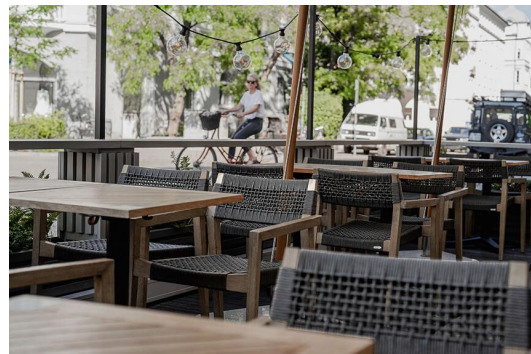

TABLE À MANGER KATA