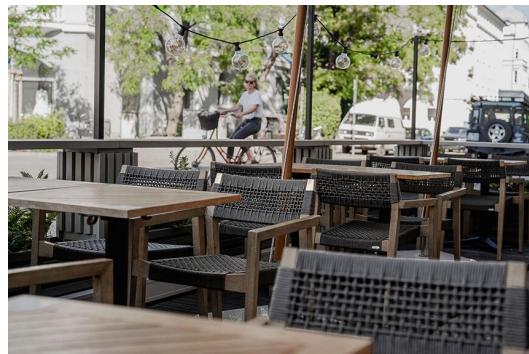

TABLE À MANGER KATA