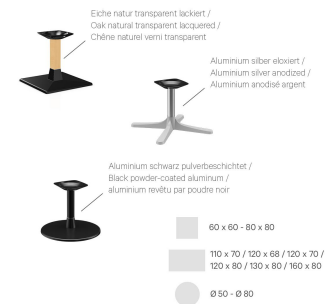

Épaisseur plateau de table: 30 mm

Sous-plateau bois: oui

Platine de fixation: Standard

Type de colonne: Colonne "0"

Matériau de la colonne: Aluminium

Couleur de la colonne: noir peint par poudrage

Largeur du plateau de la table: 60 cm

TABLE BASSE MODULAR T

Votre variante choisie

Spécifications techniques

Numéro d'article: 10284K

Modèle: Modular T

Type de produit: Table basse

Domaine d'application: Extérieur

La taille: 45 cm

Largeur: 60 cm

Profondeur: 60 cm

Poids: 31.5 kg

Matériau du plateau de table: Gano Terrazzo (pierre artificielle)

Non adapté pour: piscines

Largeur du plateau de la table: 60 cm

TABLE BASSE MODULAR T

Passt perfekt. | Perfect fit. | Convient parfaitement.

TABLE BASSE MODULAR T