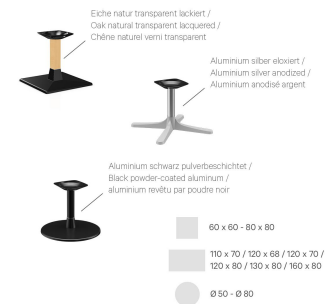

Un système, de nombreuses possibilités : le système modulaire T développé par GO IN offre une diversité maximale pour les tables basses élégantes à colonne centrale pour l'intérieur et l'extérieur. Les socles, les colonnes et les plateaux de table avec des formes, des dimensions, des couleurs et des matériaux différents peuvent être combinés différemment en fonction du concept d'aménagement.

319,00 €

TABLE BASSE MODULAR T

Votre variante choisie

Détails du produit

Numéro d'article:	10284K	Couleur de la colonne:	noir peint par poudrage
Modèle:	Modular T	Largeur du plateau de la table:	60 cm
Type de produit:	Table basse	Type de pied:	Pied 14
Couleur du pied:	noir	Statut montage:	non monté
Profondeur du plateau de table:	60 cm	Matériau du plateau de table:	Gano Terrazzo (pierre artificielle)
Couleur du plateau de table:	terrazzo murano	Épaisseur du bord:	20 mm
Épaisseur plateau de table:	30 mm	Sous-plateau bois:	oui
Platine de fixation:	Standard	Type de colonne:	Colonne "0"
Matériau de la colonne:	Aluminium		

TABLE BASSE MODULAR T

Votre variante choisie

Spécifications techniques

Numéro d'article: 10284K

Modèle: Modular T

Type de produit: Table basse

Domaine
d'application: Extérieur

La taille: 45 cm

Largeur: 60 cm

Profondeur: 60 cm

Poids: 31.5 kg

Non adapté pour: piscines

Largeur du plateau
de la table: 60 cm

TABLE BASSE MODULAR T

Passt perfekt. | Perfect fit. | Convient parfaitement.

TABLE BASSE MODULAR T