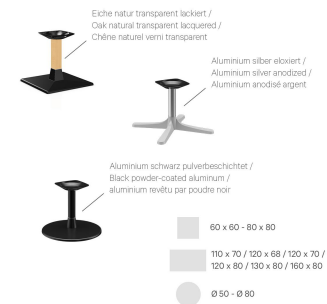

316,00 €

TABLE BASSE MODULAR T

Votre variante choisie

Détails du produit

Numéro d'article:	10284J	Couleur de la colonne:	noir peint par poudrage
Modèle:	Modular T	Largeur du plateau de la table:	60 cm
Type de produit:	Table basse	Type de pied:	Pied à branches 63
Couleur du pied:	noir peint par poudrage	Statut montage:	non monté
Profondeur du plateau de table:	60 cm	Matériau du plateau de table:	Gano Terrazzo (pierre artificielle)
Couleur du plateau de table:	terrazzo murano	Épaisseur du bord:	20 mm
Épaisseur plateau de table:	30 mm	Sous-plateau bois:	oui
Platine de fixation:	Standard	Type de colonne:	Colonne "0"
Matériau de la colonne:	Aluminium		

TABLE BASSE MODULAR T

Votre variante choisie

Spécifications techniques

Numéro d'article: 10284J

Modèle: Modular T

Type de produit: Table basse

Domaine d'application: Extérieur

La taille: 45 cm

Largeur: 60 cm

Profondeur: 60 cm

Poids: 22.9 kg

Non adapté pour: Climat maritime ou de piscines

Largeur du plateau de la table: 60 cm

TABLE BASSE MODULAR T

Passt perfekt. | Perfect fit. | Convient parfaitement.

TABLE BASSE MODULAR T