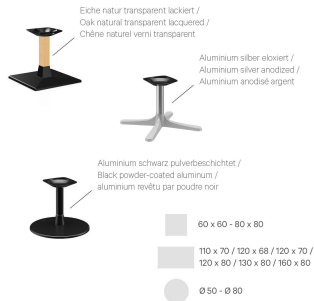

309,00 €

TABLE BASSE MODULAR T

Votre variante choisie

Détails du produit

Numéro d'article:	10284H	Couleur de la colonne:	noir peint par poudrage
Modèle:	Modular T	Largeur du plateau de la table:	60 cm
Type de produit:	Table basse	Type de pied:	Pied 30
Couleur du pied:	noir	Statut montage:	non monté
Profondeur du plateau de table:	60 cm	Matériau du plateau de table:	Gano Terrazzo (pierre artificielle)
Couleur du plateau de table:	terrazzo murano	Épaisseur du bord:	20 mm
Épaisseur plateau de table:	30 mm	Sous-plateau bois:	oui
Platine de fixation:	Standard	Type de colonne:	Colonne "0"
Matériau de la colonne:	Aluminium		

TABLE BASSE MODULAR T

Votre variante choisie

Spécifications techniques

Numéro d'article: 10284H

Modèle: Modular T

Type de produit: Table basse

Domaine d'application: Extérieur

La taille: 45 cm

Largeur: 60 cm

Profondeur: 60 cm

Poids: 38.4 kg

Matériau du plateau de table: Gano Terrazzo (pierre artificielle)

Non adapté pour: piscines

Largeur du plateau de la table: 60 cm

TABLE BASSE MODULAR T

Passt perfekt. | Perfect fit. | Convient parfaitement.

TABLE BASSE MODULAR T