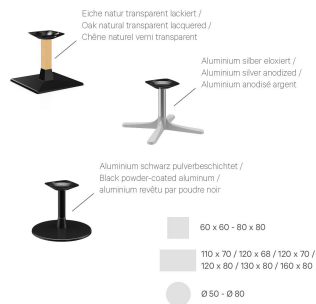

309,00 €

TABLE BASSE MODULAR T

Votre variante choisie

Détails du produit

Numéro d'article:	10284H	Couleur de la colonne:	noir peint par poudrage
Modèle:	Modular T	Largeur du plateau de la table:	60 cm
Type de produit:	Table basse	Type de pied:	Pied 30
Couleur du pied:	noir	Statut montage:	non monté
Profondeur du plateau de table:	60 cm	Matériau du plateau de table:	Gano Terrazzo (pierre artificielle)
Couleur du plateau de table:	terrazzo murano	Épaisseur du bord:	20 mm
Épaisseur plateau de table:	30 mm	Sous-plateau bois:	oui
Platine de fixation:	Standard	Type de colonne:	Colonne "0"
Matériau de la colonne:	Aluminium		

TABLE BASSE MODULAR T

Votre variante choisie

Spécifications techniques

Numéro d'article: 10284H

Modèle: Modular T

Type de produit: Table basse

Domaine
d'application: Extérieur

La taille: 45 cm

Largeur: 60 cm

Profondeur: 60 cm

Poids: 38.4 kg

Non adapté pour: piscines

Largeur du plateau
de la table: 60 cm

TABLE BASSE MODULAR T

Passt perfekt. | Perfect fit. | Convient parfaitement.

TABLE BASSE MODULAR T