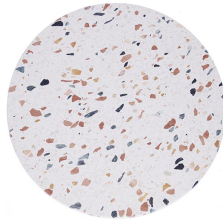

PLATEAU DE TABLE TISCHPLATTE